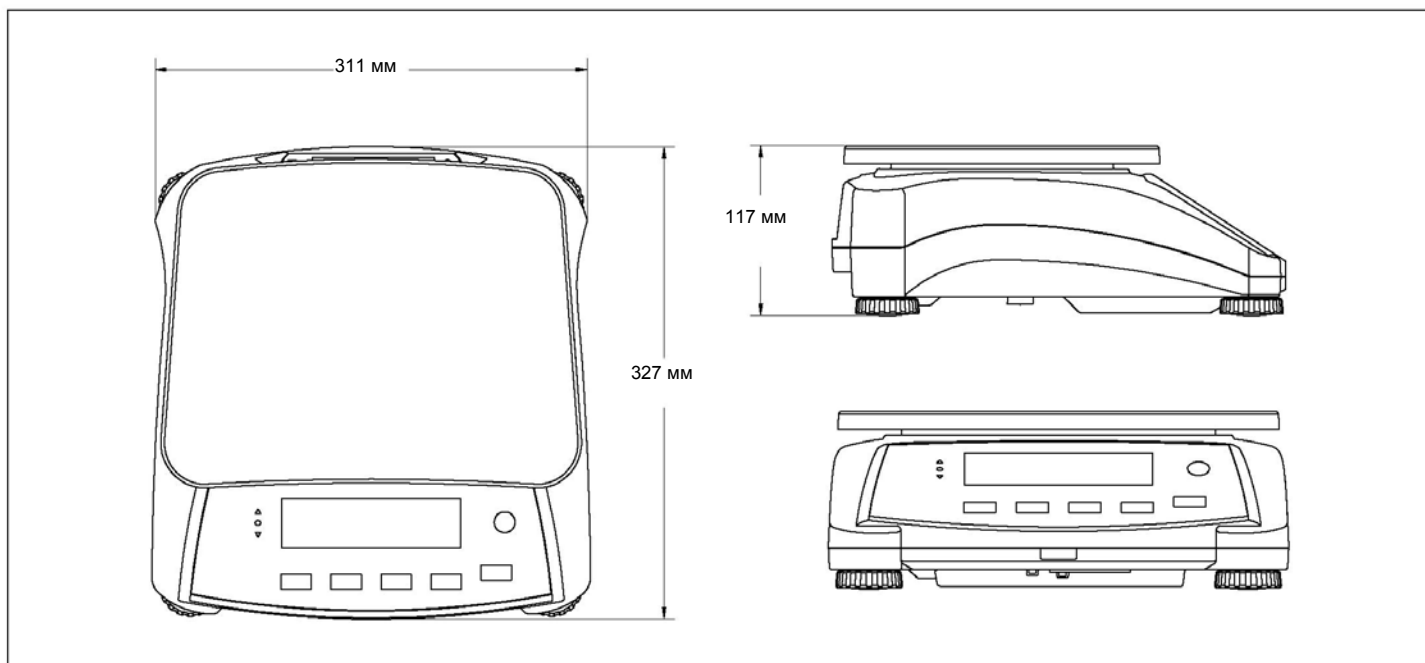

Габаритные размеры