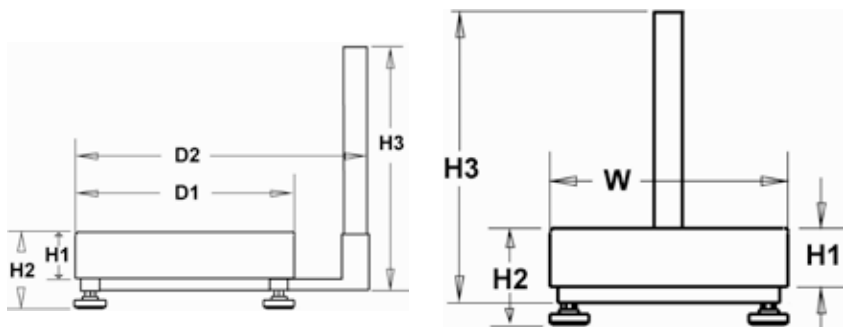

Принадлежности

Комплект для настенного монтажа терминала T23 (окрашенная углеродистая сталь, с регулировочными ручками в комплекте), номер по каталогу 80251747.

Соответствие стандартам

- Безопасность и ЭМС: EN60950, EN61326, CE (сетевой адаптер)
- Качество: Система управления качеством OHAUS Corporation, сертифицированная в соответствии со стандартом ISO 9001:2008
- Весы сертифицированы в России и ряде стран СНГ.
  Класс точности - средний.

Габаритные размеры